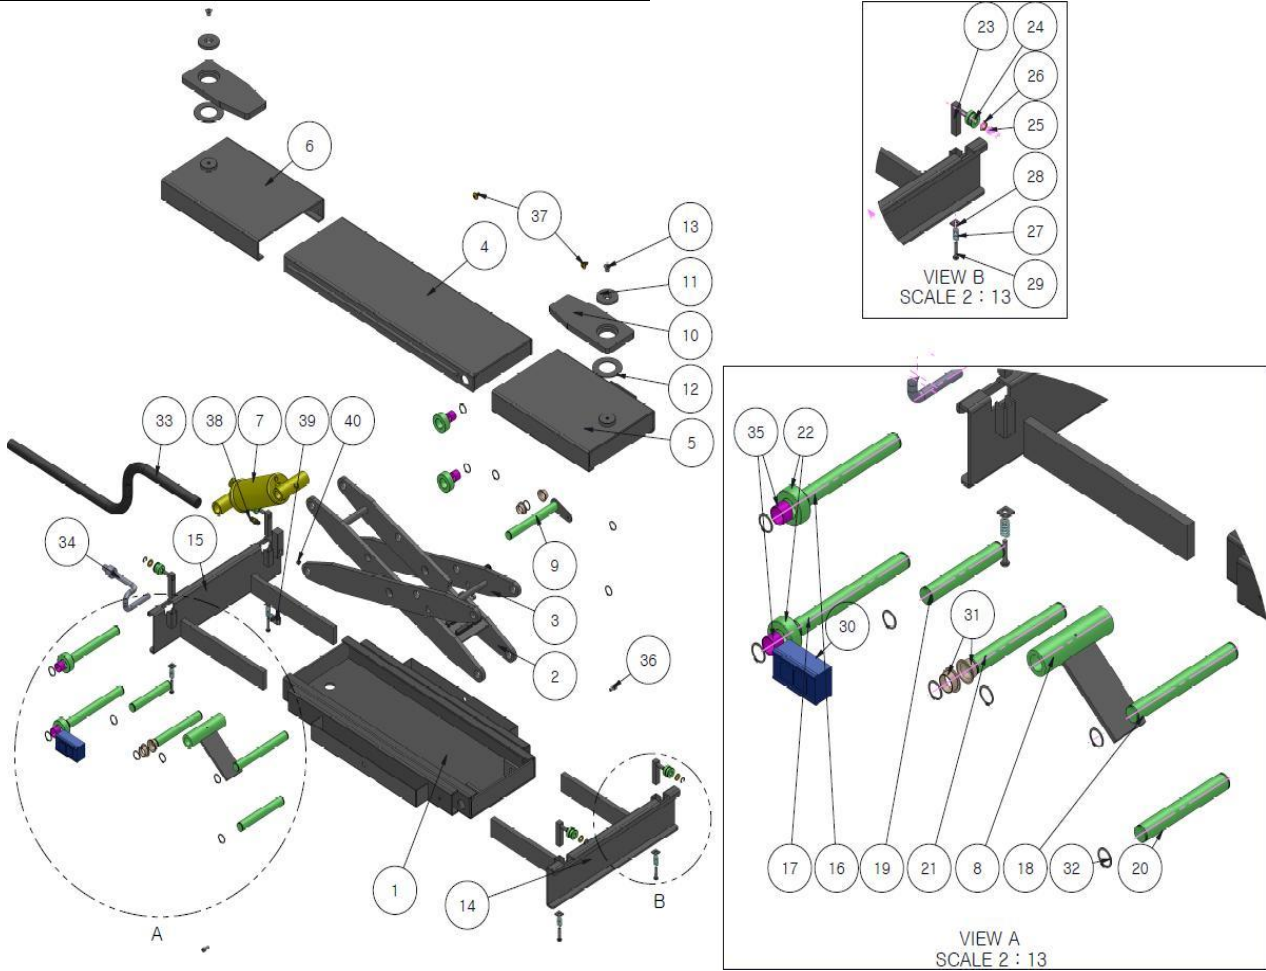

3TON JACK

NO.	Description	Description	SL-6000	NO.	Description	Description	SL-6000
			E3010100	21			E1010008
			E3010200	22			E1010003
			E3010300	23			E1011000
			E3010700	24			E1010001
			E1010500	25			P0902010
			E1010600	26			P0301110
			E3010600	27			Q0901026
			E3010400	28			E1010012
			E3010500	29			P01010840
			E1010009	30			P1160503
			E1010010	31			P2302513
			E1010011	32			P0901025
			P01061215	33			Q0130501
			E4010100	34			P2104001
			E4010200	35			P2302006
			E1010002	36			P01030815
			E1010004	37			P01070815
			E1010005	38			P2105001
			E1010006	39			P2103004
			E1010007	40			P0112001

2TON JACK

NO.	Description	Description	SL-3600A	NO.	Description	Description	SL-3600A	
1			E1010100	18			E1010007	
2			E1010200	19			E1010008	
3			E1010300	20			E1010003	
4			E1010400	21			E1011000	
5			E1010500	22			E1010001	
6			E1010600	23			P0902010	JW200 001
7			E1010700	24			Q0901026	
8			E1010800	25			E1010012	
9			E1010900	26			P01010840	
10			E1010009	27			P1160503	
11			E1010010	28			P2302512	
12			E1010011	29			P0901025	
13			P01061215	30			Q0130501	
14			E1010002	31			P2104001	
15			E1010004	32			P2907001	
16			E1010005	33			P01070815	
17			E1010006	34			P2302006	